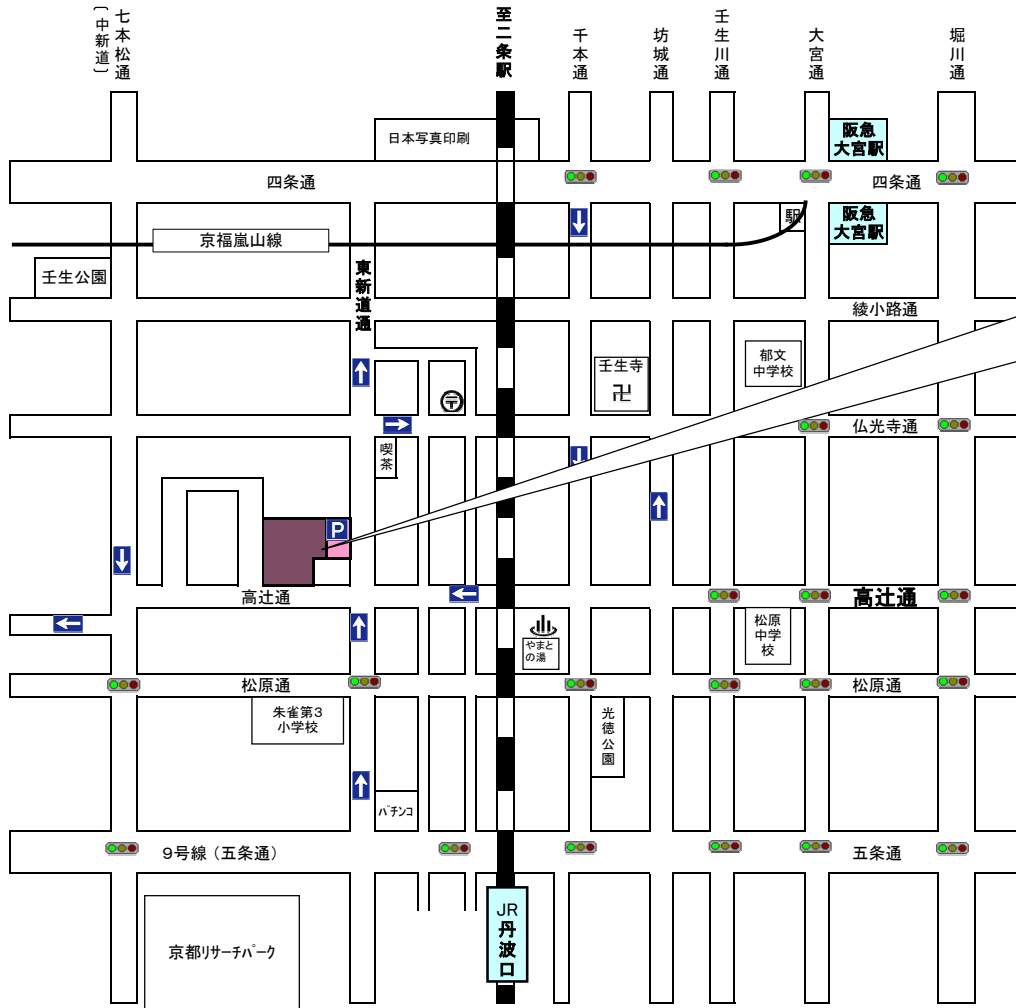

阪急西院駅
←

京都紋付 正面入り口です
事務所は2Fです。

株式会社 京都紋付

〒604-8823
京都市中京区壬生松原町51-1

染色事業部 TEL: (075) 315-2961
和装事業部 TEL: (075) 315-2963

アクセス方法

- ◆ JR丹波口駅より・・・ 徒歩10分
- ◆ 阪急西院駅より・・・ 徒歩20分
- ◆ 阪急大宮駅より・・・ 徒歩20分

◎ お車でお越しの際は駐車場に限りがございますので、あらかじめご連絡ください。